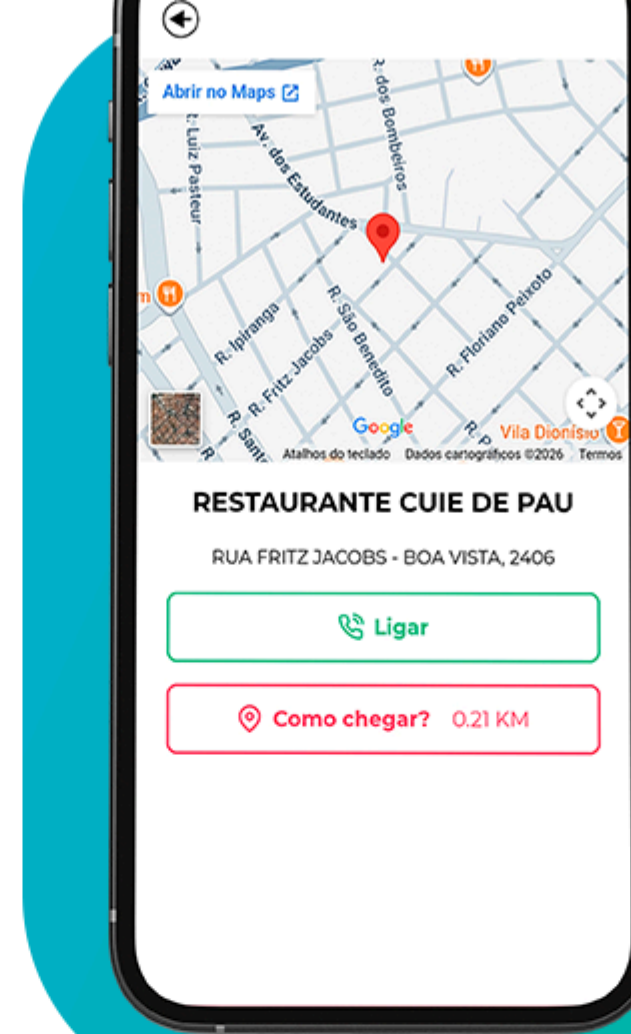

Acompanhamento do histórico de transações em tempo real.

Bloqueio, desbloqueio e alteração de senha do cartão.

Cadastro de cartão virtual para aplicativos de delivery.

Mapa com a rede credenciada e estabelecimentos próximos.

Pagamento pelo aplicativo através do QR CODE.