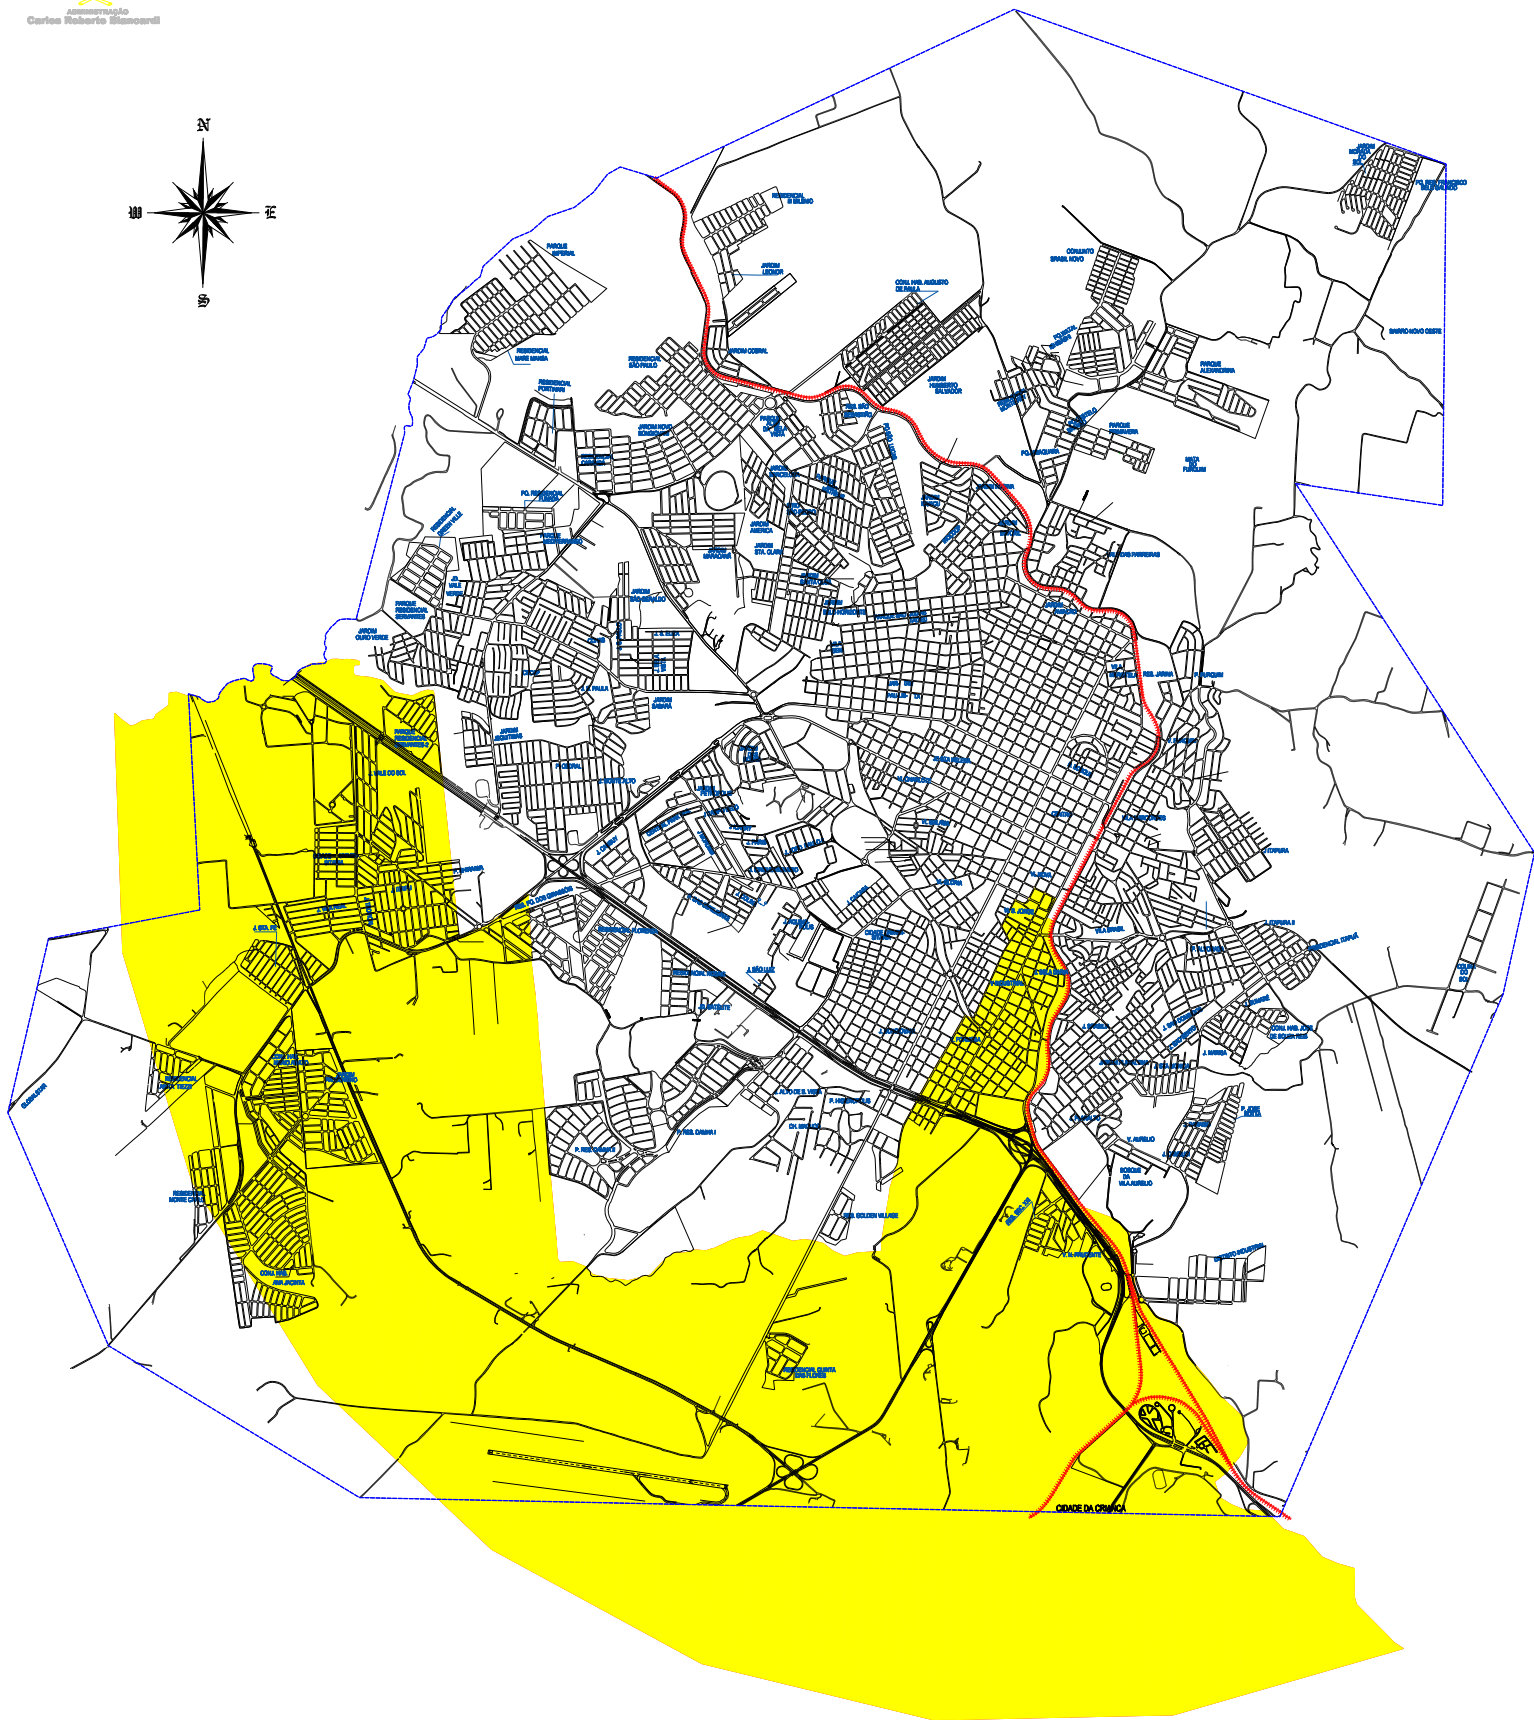

# PREFEITURA MUNICIPAL DE PRESIDENTE PRUDENTE

### PLANTA GERAL 2008 1:15.000

Administração	Secretário de Planejamento	Setor de Geoprocessamento
Carlos Roberto Mancardi	Eng.ª Cristina Martins Domingos de Oliveira	Fernando Pereira Castilho Renata Karak Marcelo Antonio Barbosa da Silva