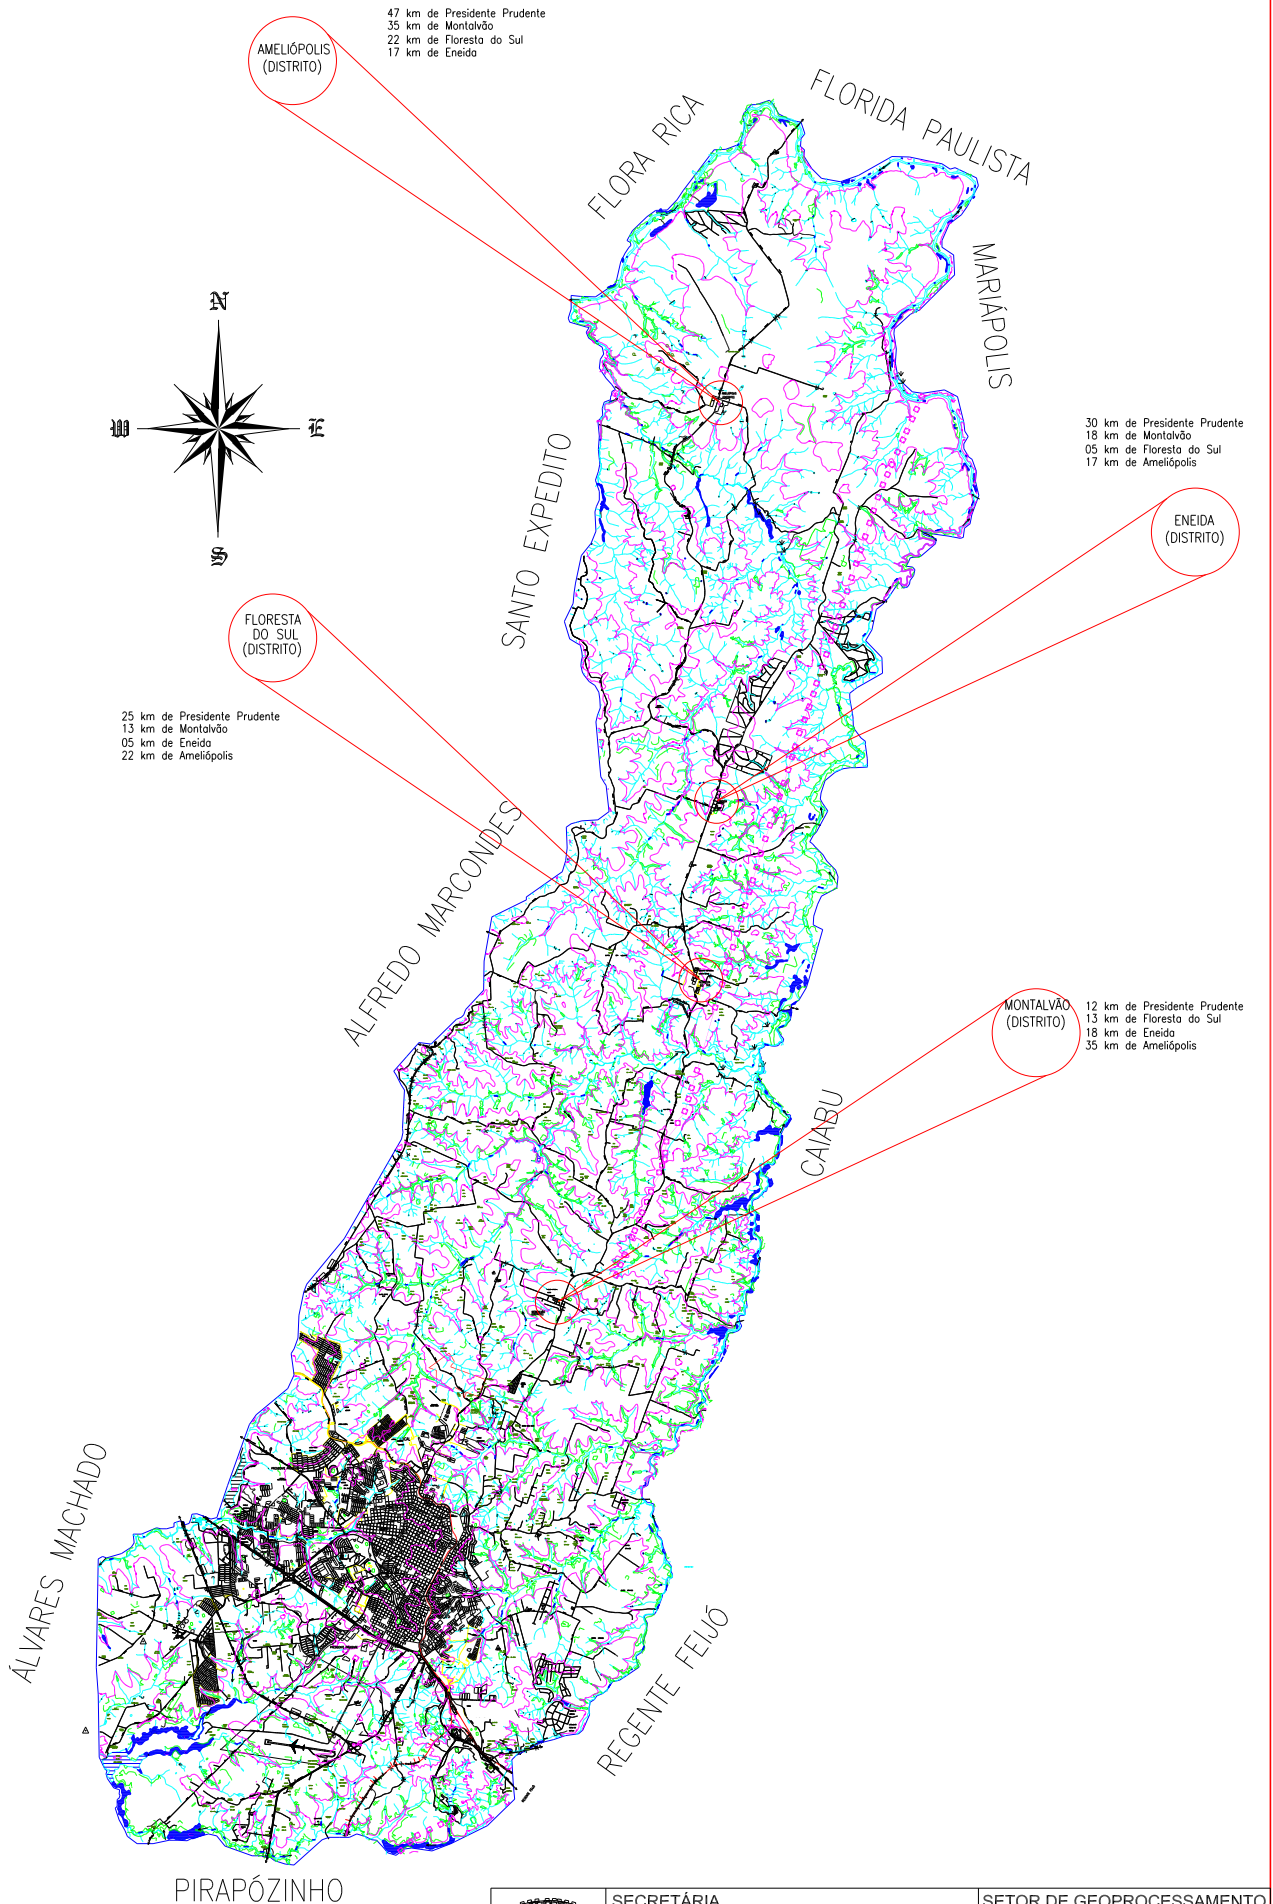

Prefeitura Municipal de Presidente Prudente

Secretaria Municipal de Planejamento, Desenv. Urbano e Habitação

Mapa do Município de Presidente Prudente

SECRETÁRIA

Arq. Milton Yukio Ikeuchi

SETOR DE GEOPROCESSAMENTO