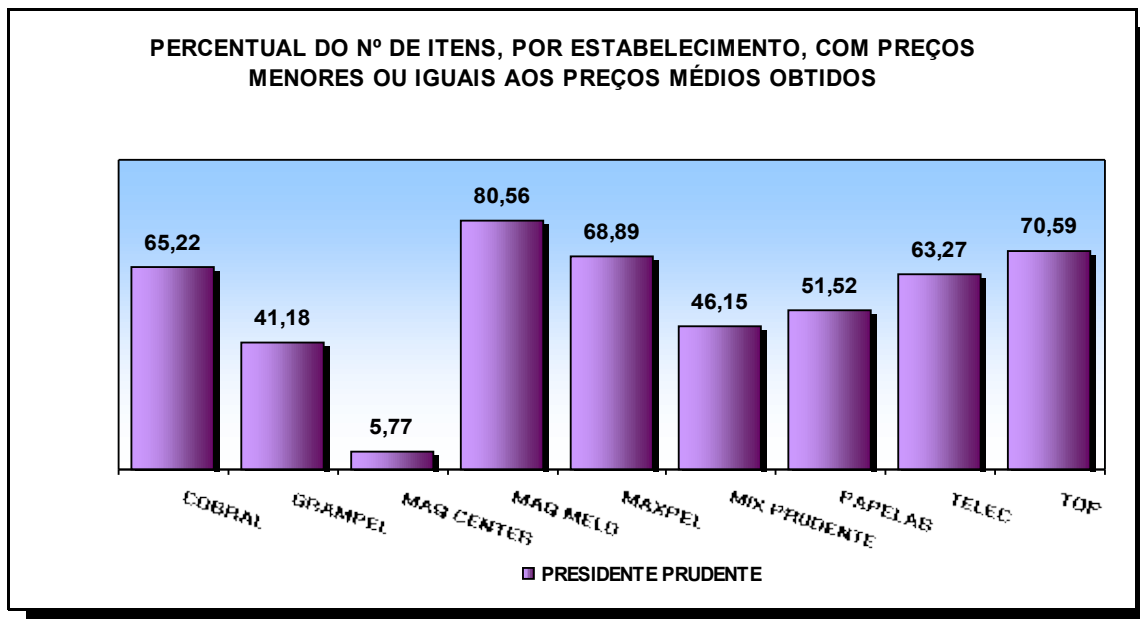

GRÁFICOS PESQUISA DE PREÇOS DE MATERIAL ESCOLAR PRESIDENTE PRUDENTE - JANEIRO/2011

NÚCLEO REGIONAL PRESIDENTE PRUDENTE
FUNDAÇÃO PROCON-SP