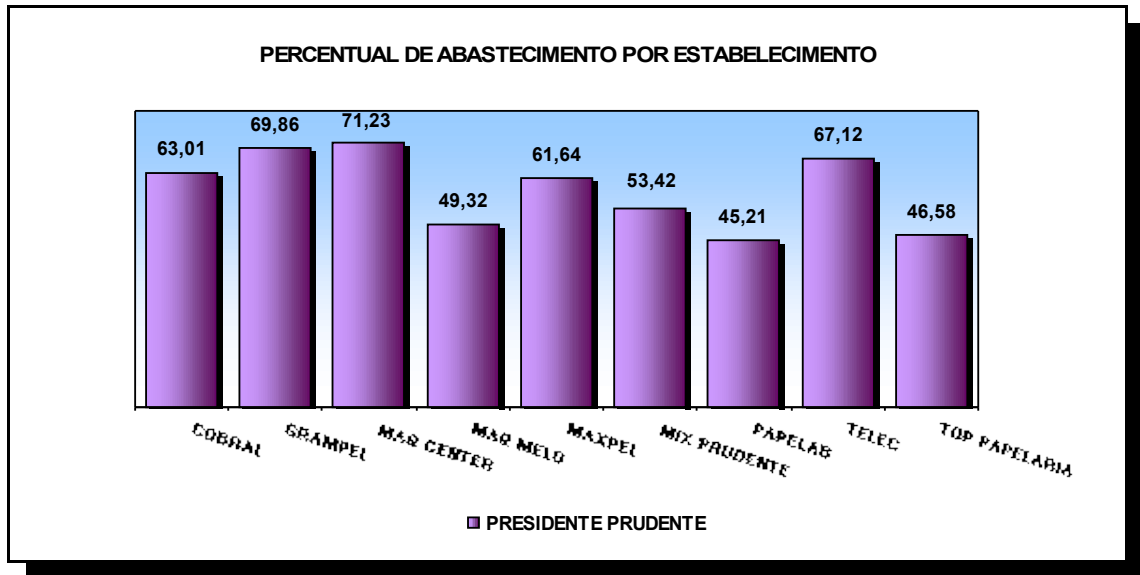

GRÁFICOS PESQUISA DE PREÇOS DE MATERIAL ESCOLAR PRESIDENTE PRUDENTE - JANEIRO/2011

NÚCLEO REGIONAL PRESIDENTE PRUDENTE
FUNDAÇÃO PROCON-SP