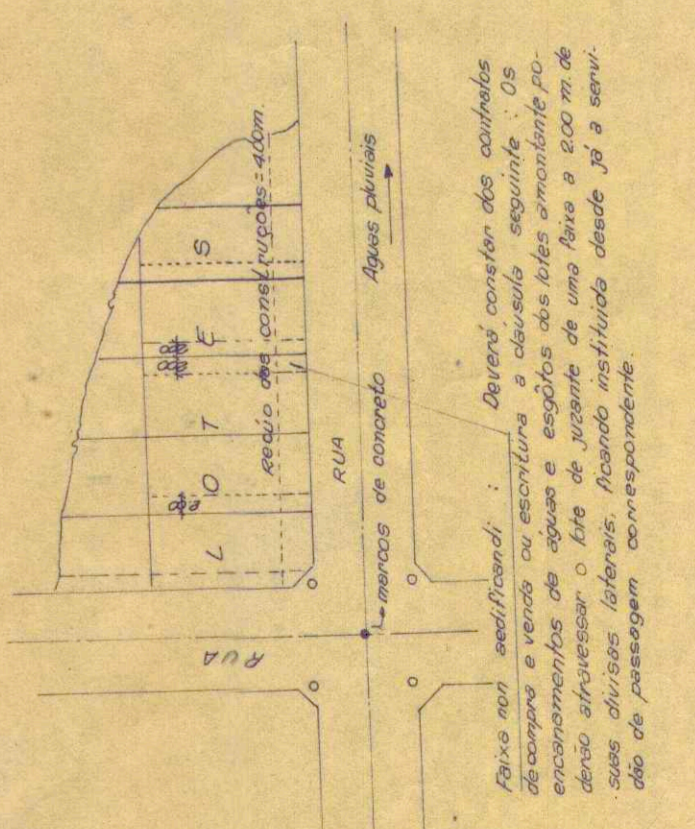

APROVADO
em 25 de 1966
Prefeitura Municipal

VISTO
Eng.º: *Adonir Cestari*
Eng.º: *Moacir Cestari*

ÁREA A	ÁREA B	ÁREA C	ÁREA D	ÁREA E	ÁREA F	ÁREA G	ÁREA H	ÁREA I	ÁREA J	ÁREA K	ÁREA L	ÁREA M	ÁREA N	ÁREA O	ÁREA P	ÁREA Q	ÁREA R	ÁREA S	ÁREA T	ÁREA U	ÁREA V	ÁREA W	ÁREA X	ÁREA Y	ÁREA Z
1000	1000	1000	1000	1000	1000	1000	1000	1000	1000	1000	1000	1000	1000	1000	1000	1000	1000	1000	1000	1000	1000	1000	1000	1000	1000

S. S. P. A. S.
ENGENHARIA S. S. P. A. S.
APROVADO
18.8.66-153116
Eng.º: *Adonir Cestari*
Eng.º: *Moacir Cestari*

PARTE DA P. M.