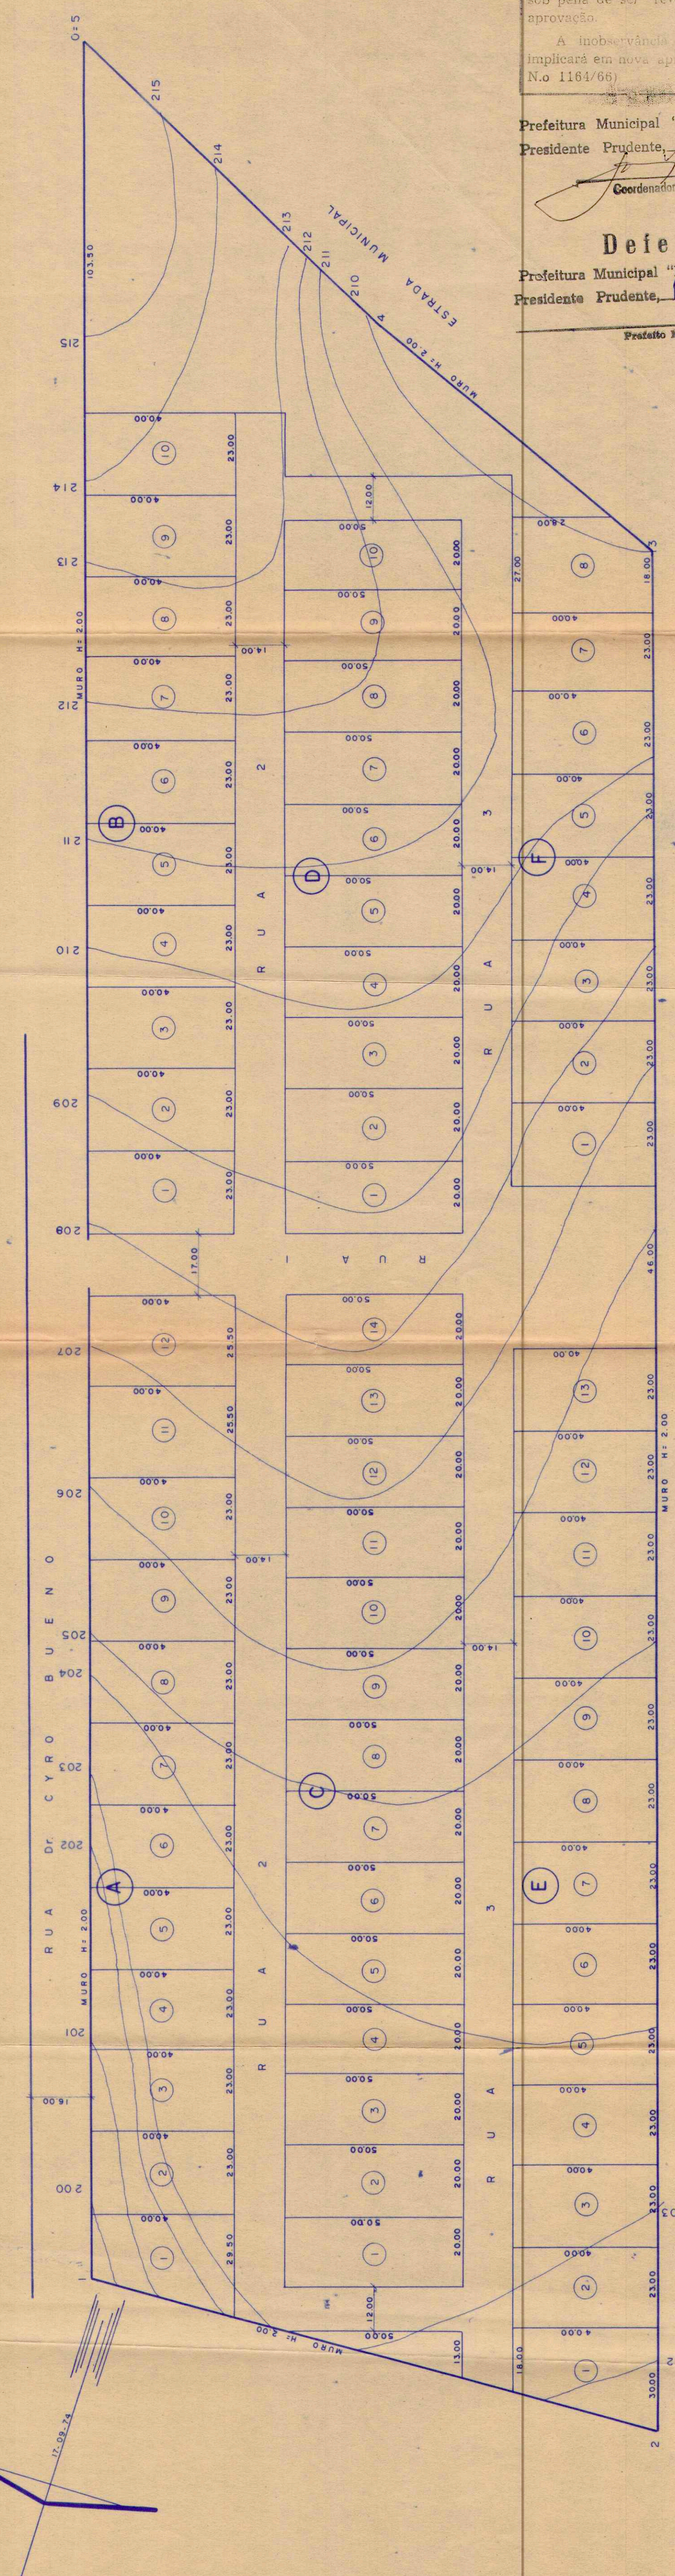

LOTEAMENTO
JARDIM MORUMBI

PROP. — PROVEDA — PROMOTORA INDEPENDENTE
 DE VENDAS S/A

LOCAL — RUA DR. CYRO BUENO

PRESIDENTE PRUDENTE — ESTADO SÃO PAULO

PROPRIETÁRIO
Arquibaldo
 RESPONSÁVEL
 ARO. KAZUO MAEZANO CREA: 12.472/D

ÁREAS:

DO TERRENO	90.600,00 m ²
ARUAMENTO	18.814,00 m ² 20,80 %
RECREAÇÃO	9.465,50 m ² 10,47 %
	31,27 %

Aprovada — devendo o interessado executar o loteamento no prazo de dois anos, sob pena de ser revogada a validade da aprovação.
 A inobservância do projeto aprovado, implicará em nova aprovação (Lei Municipal N.º 1164/66)