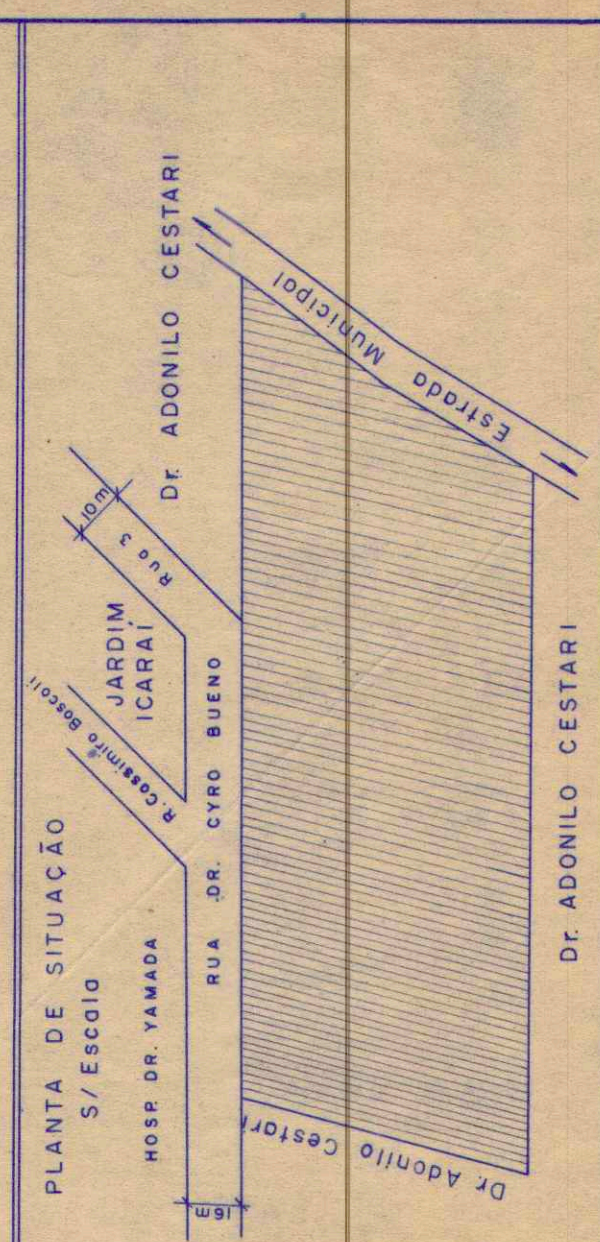

LOTEAMENTO
JARDIM MORUMBI

PROP. — PROVEDA — PROMOTORA INDEPENDENTE
 DE VENDAS S/A

LOCAL — RUA DR. CYRO BUENO

PRESIDENTE PRUDENTE — ESTADO SÃO PAULO

PROPRIETÁRIO
Arquibaldo
 RESPONSÁVEL
 ARO. KAZUO MAEZANO CREA: 12.472/D

ÁREAS:

DO TERRENO	90.600,00 m ²
ARUAMENTO	18.814,00 m ² 20,80 %
RECREAÇÃO	9.465,50 m ² 10,47 %
	31,27 %

Aprovada — devendo o interessado executar o loteamento no prazo de dois anos, sob pena de ser revogada a validade da aprovação.
 A inobservância do projeto aprovado, implicará em nova aprovação (Lei Municipal N.º 1164/66)