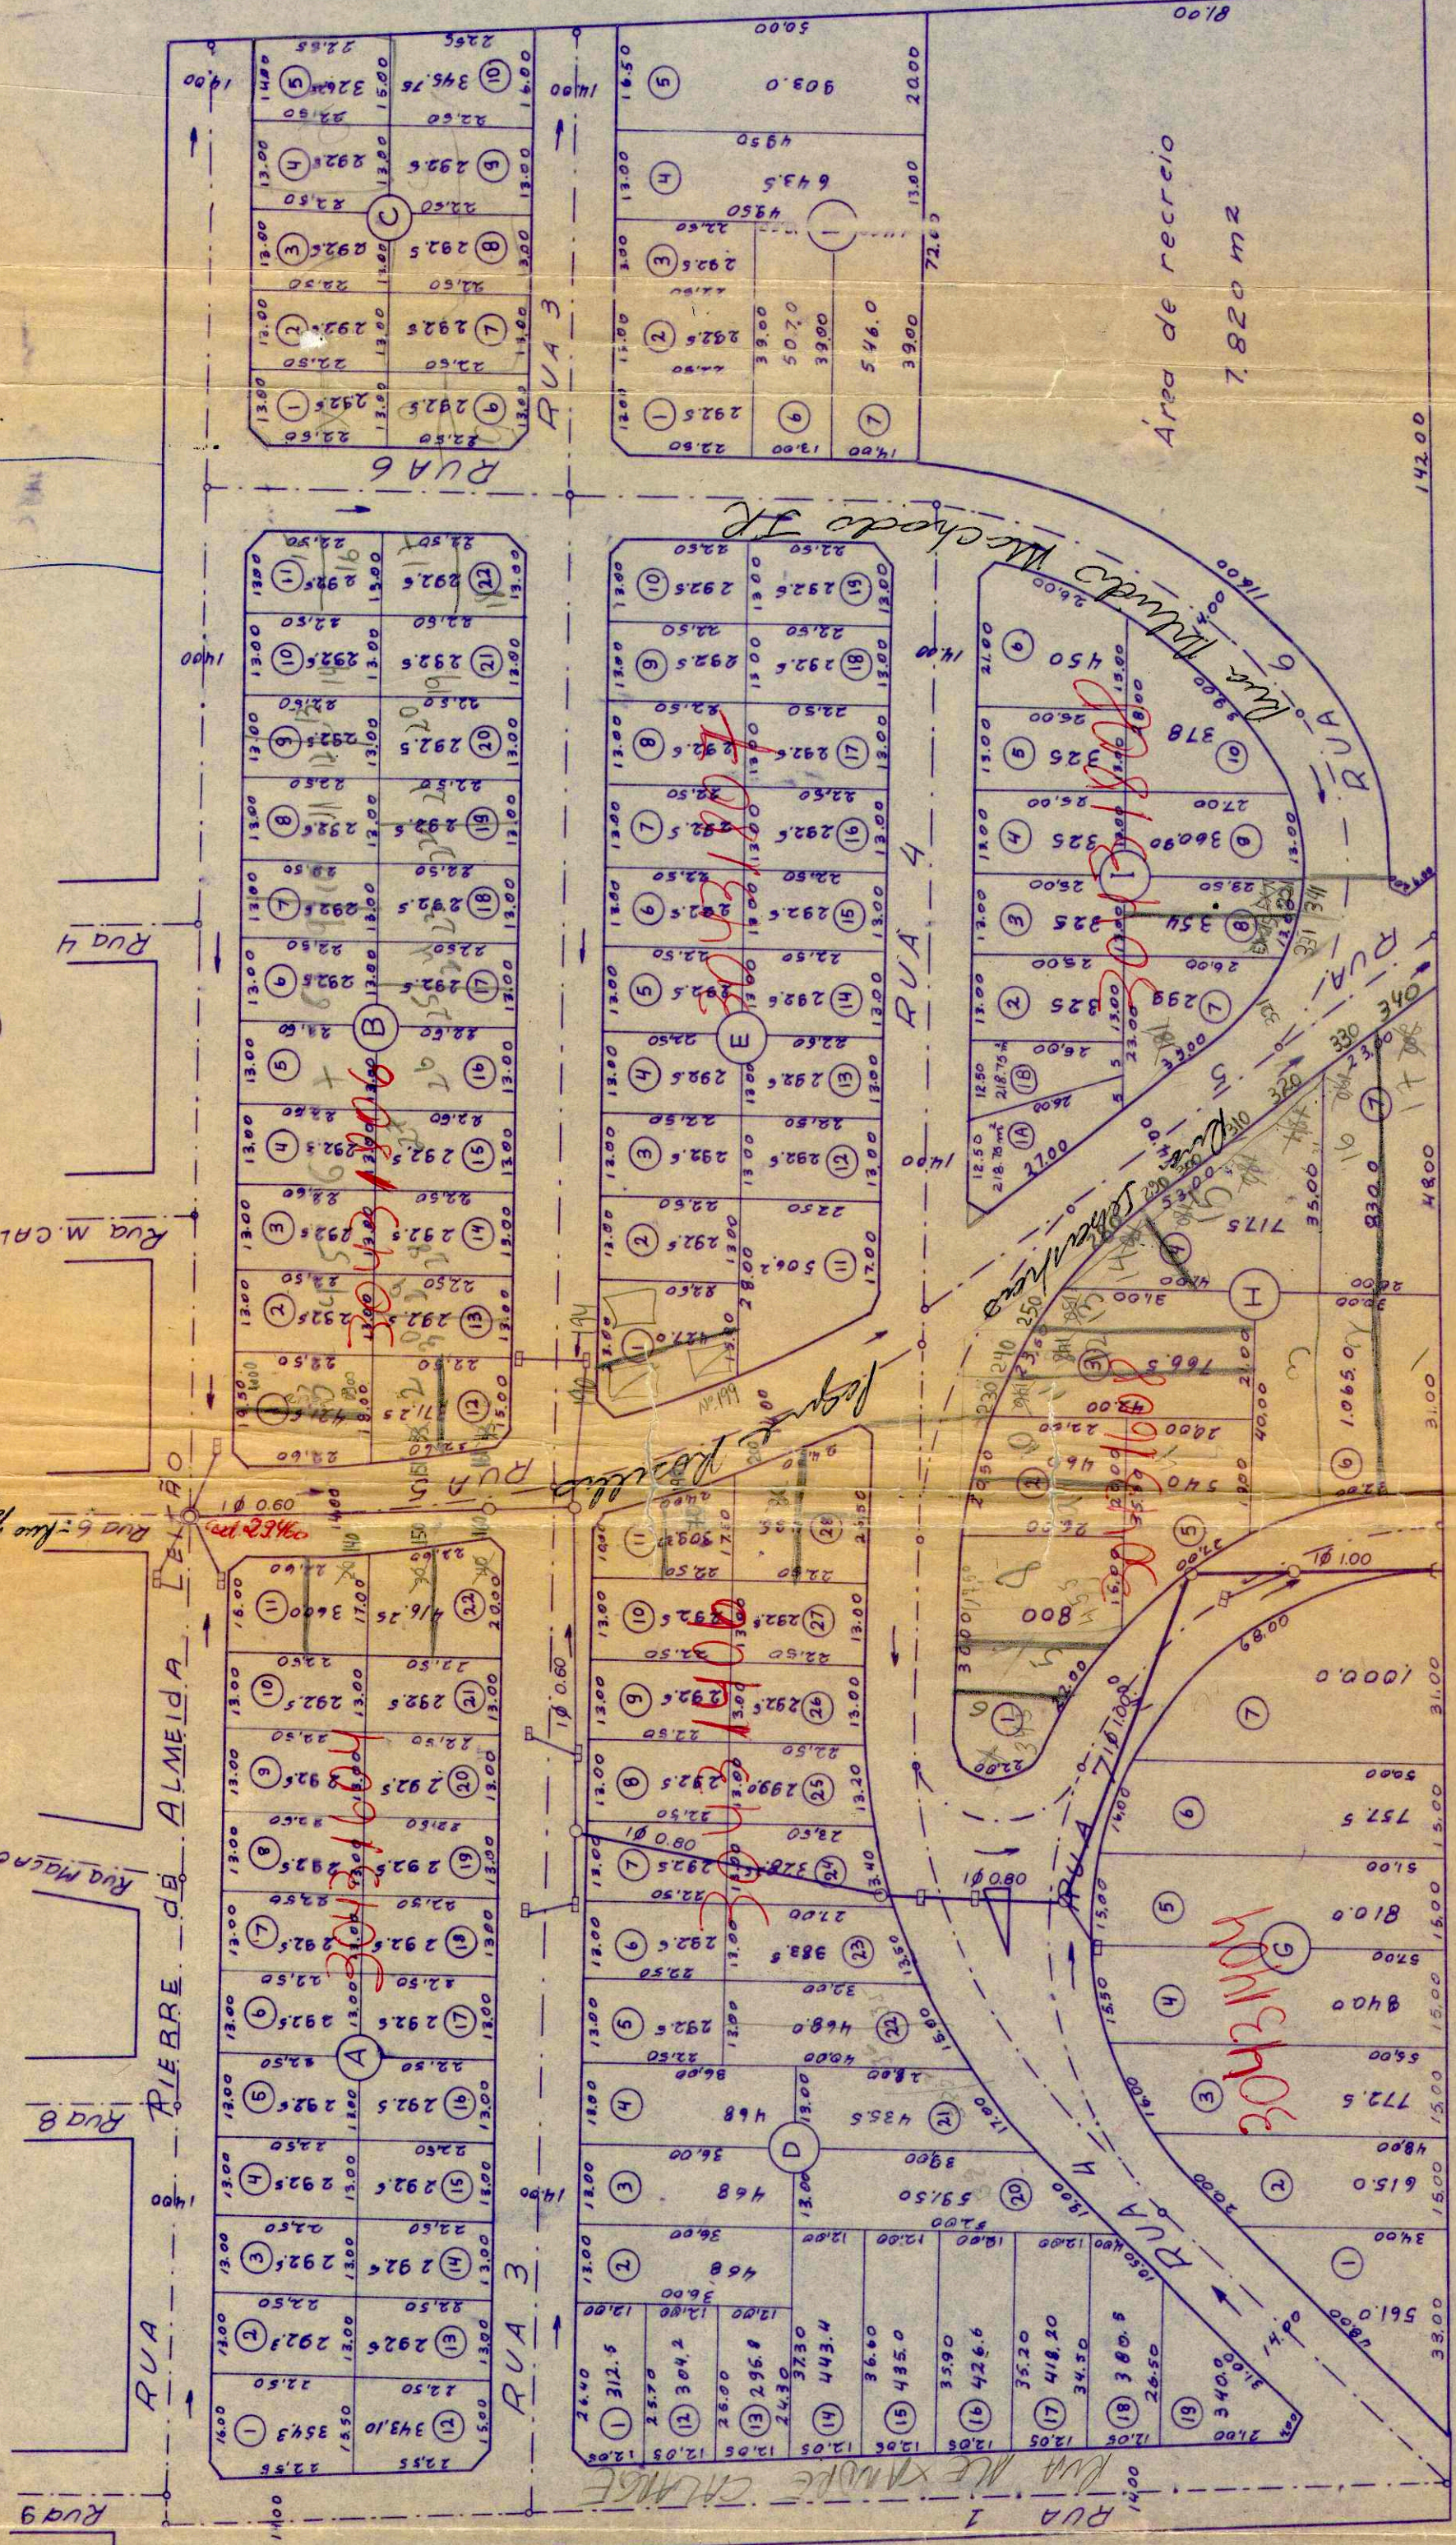

Projeto de loteamento - Prolongamento -
JARDIM PLANALTO

Proprietario:
ABDOM MIRANDA GALLINDO
 Pres. Prudente

Áreas
 Lotes 50303,92 m² = 64,327 %
 Ruas 20.07608 m² = 25,673 %
 Área recreio 782000 m² = 10,000 %
 7820000 m² = 100,000 %

Planta - Esc. 1:1000

Lotus

Desenho No 771
 Projeto: COPIA FIEL DA PLANTA DO JARDIM PLANALTO
 Escala 1:1000
 Data 25-1-73
 INGENHEIRO JOSÉ MARIA G. COELHO
 PREFEITO
 Prefeitura Municipal de Presidente Prudente
 D. O. V.