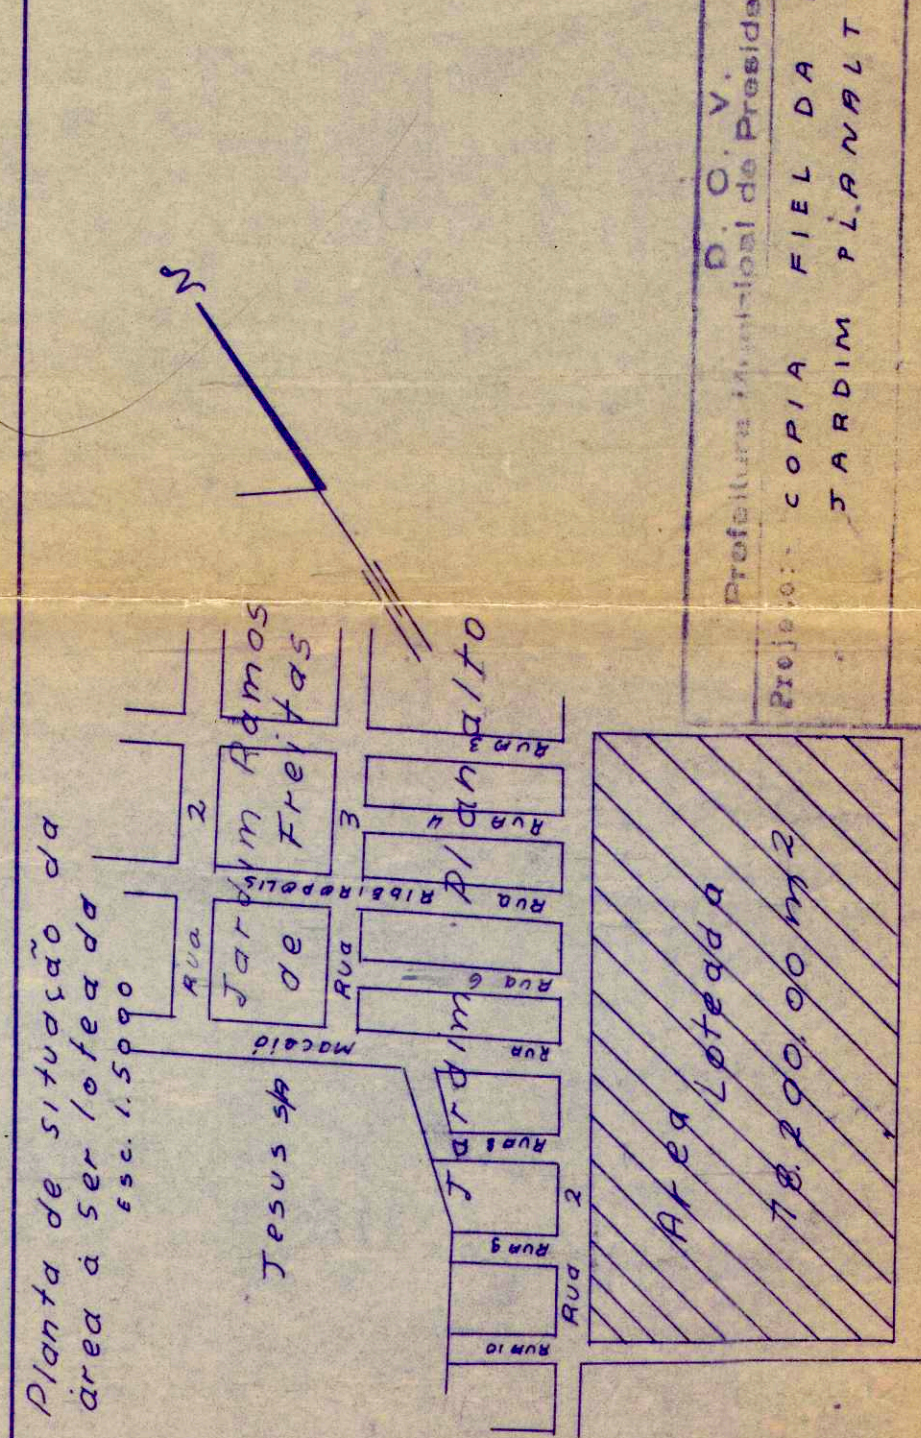

Projeto de loteamento - Prolongamento -
JARDIM PLANALTO

Proprietario:
ABDOM MIRANDA GALLINDO
 Pres. Prudente

Áreas
 Lotes 50303,92 m² = 64,327 %
 Ruas 20.07608 m² = 25,673 %
 Área recreio 782000 m² = 10,000 %
 7820000 m² = 100,000 %

Planta - Esc. 1:1000

Lotus

Desenho No 771
 Projeto: COPIA FIEL DA PLANTA DO JARDIM PLANALTO
 Escala 1:1000
 Data 25-1-73
 INGENHEIRO JOSÉ MARIA G. COELHO
 PREFEITO
 Prefeitura Municipal de Presidente Prudente
 D. O. V.