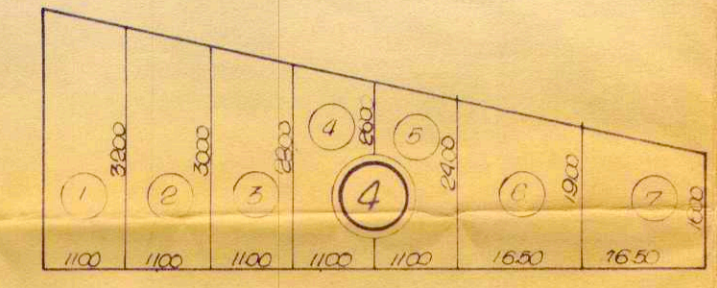

# PLANTA DO: JARDIM SANTA TEREZA

PRES. PRUDENTE  
ESC: 1:1000

Planta de situação  
escala 1:1000

RUA GARCIA PAES

RUA DAS  
ESMERALDAS

RUA DIAS  
FERNAND  
RUA

RUA DOS PAULISTAS

RUA BOBBA GATO