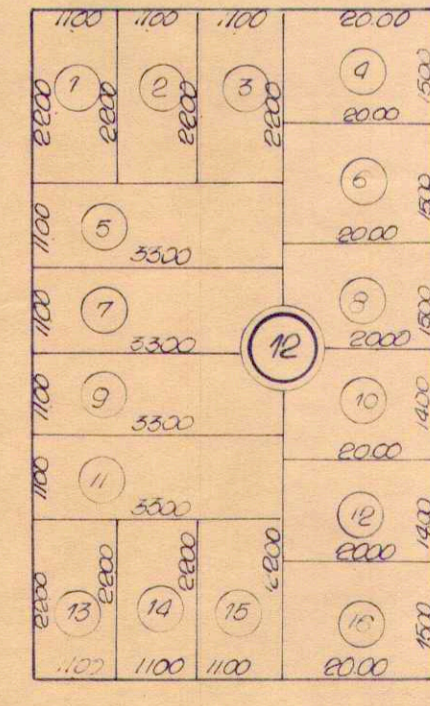

# PLANTA DO: JARDIM SANTA TEREZA

PRES. PRUDENTE  
ESC: 1:1000

Planta de situação  
escala 1:1000

RUA GARCIA PAES

RUA DAS  
ESMERALDAS

RUA DIAS  
FERNAND  
RUA

RUA DOS PAULISTAS

RUA BOBBA GATO

RUA BAFOSO TAVARES

RUA PASCOAL MOREIRA

RUA CICERO E BARROS

11.38.1  
92.0

P. O. V. Prefeitura Municipal de Presidente Prudente		468
Projeto: COPIA FIEL DA PLANTA DO JARDIM SANTA TEREZA		escala 1:1000
PREFEITO	ENGENHEIRO	11-9-1967