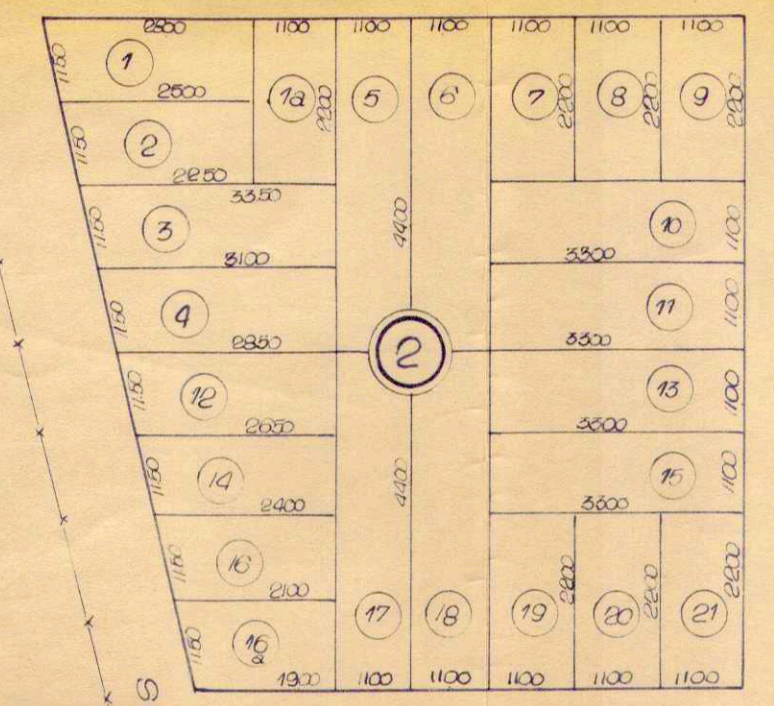

# PLANTA DO: JARDIM SANTA TEREZA

PRES. PRUDENTE  
ESC: 1:1000

Planta de situação  
escala 1:1000

RUA GARCIA PAES

RUA DAS  
ESMERALDAS

RUA DIAS  
FERNAND  
RUA

RUA DOS PAULISTAS

RUA BOBBA GATO

RUA BAFOSO TAVARES

RUA PASCOAL MOREIRA

RUA CICERO E BARROS

11.38.1  
92.0

P. O. V. Prefeitura Municipal de Presidente Prudente		468
Projeto: COPIA FIEL DA PLANTA DO JARDIM SANTA TEREZA		escala 1:1000
PREFEITO	ENGENHEIRO	11-9-1967