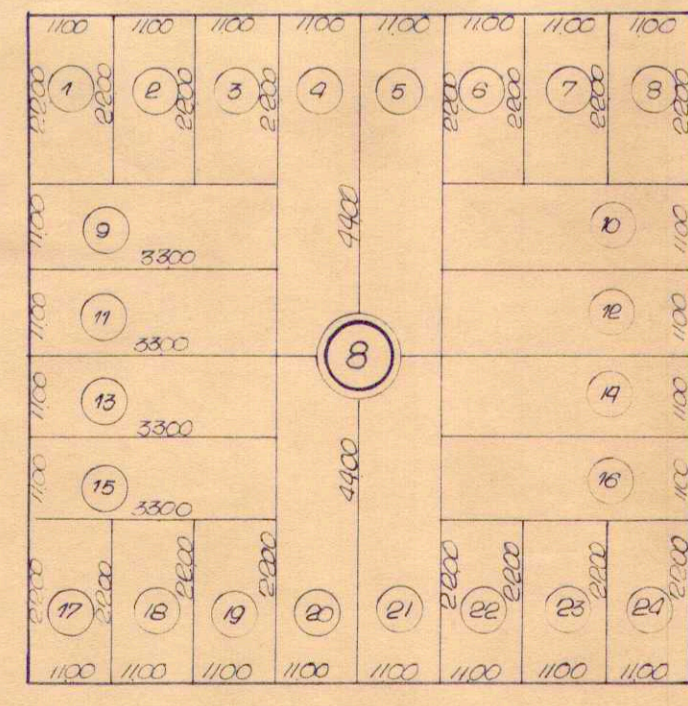

# PLANTA DO: JARDIM SANTA TEREZA

PRES. PRUDENTE  
ESC: 1:1000

Planta de situação  
escala 1:1000

RUA GARCIA PAES

RUA DAS  
ESMERALDAS

RUA DIAS  
FERNAND  
RUA

RUA DOS PAULISTAS

RUA BOBBA GATO

RUA BAFOSO TAVARES

RUA PASCOAL MOREIRA

RUA CICERO E BARROS

11.38.1  
92.0

P. O. V. Prefeitura Municipal de Presidente Prudente		468
Projeto: COPIA FIEL DA PLANTA DO JARDIM SANTA TEREZA		escala 1:1000
PREFEITO	ENGENHEIRO	11-9-1967