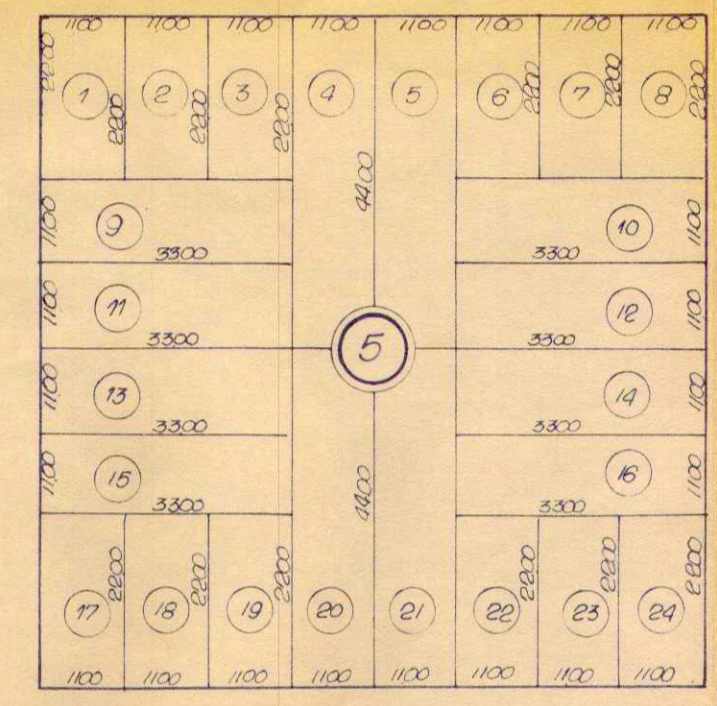

# PLANTA DO: JARDIM SANTA TEREZA

PRES. PRUDENTE  
ESC: 1:1000

Planta de situação  
escala 1:1000

RUA GARCIA PAES

RUA DAS  
ESMERALDAS

RUA DIAS  
FERNAND  
RUA

RUA DOS PAULISTAS

RUA BOBBA GATO

RUA BAFOSO TAVARES

RUA PASCOAL MOREIRA

RUA CICERO E BARROS

11.38.1  
92.0

P. O. V. Prefeitura Municipal de Presidente Prudente		468
Projeto: COPIA FIEL DA PLANTA DO JARDIM SANTA TEREZA		escala 1:1000
PREFEITO	ENGENHEIRO	11-9-1967