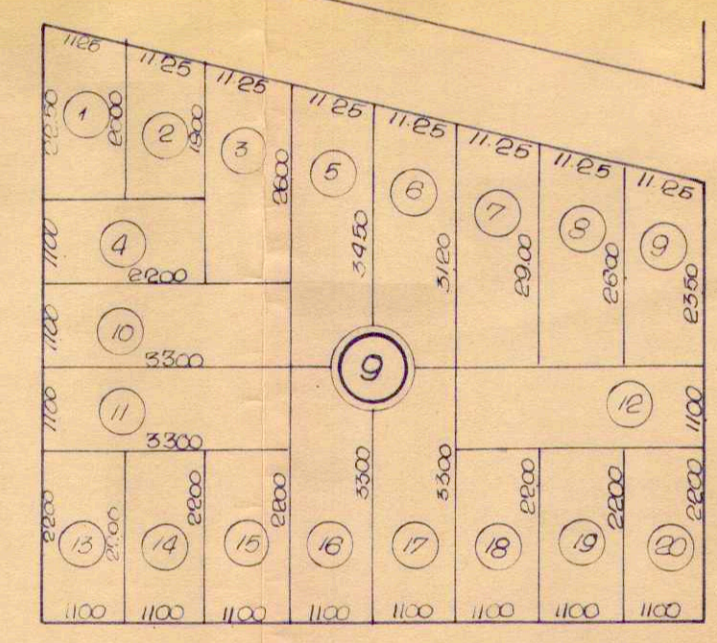

# PLANTA DO: JARDIM SANTA TEREZA

PRES. PRUDENTE  
ESC: 1:1000

Planta de situação  
escala 1:1000

RUA GARCIA PAES

RUA DAS  
ESMERALDAS

RUA DIAS  
FERNAND  
RUA

RUA DOS PAULISTAS

RUA BOBBA GATO

RUA BAFOSO TAVARES

RUA PASCOAL MOREIRA

RUA CICERO E BARROS

11.38.1  
92.0

P. O. V. Prefeitura Municipal de Presidente Prudente		468
Projeto: COPIA FIEL DA PLANTA DO JARDIM SANTA TEREZA		escala 1:1000
PREFEITO	ENGENHEIRO	11-9-1967