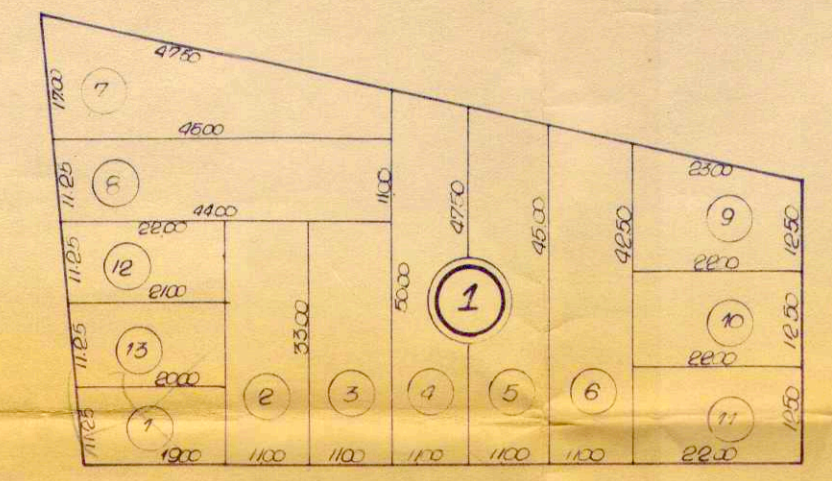

# PLANTA DO: JARDIM SANTA TEREZA

PRES. PRUDENTE  
ESC: 1:1000

Planta de situação  
escala 1:1000

RUA GARCIA PAES

RUA DAS  
ESMERALDAS

RUA DIAS  
FERNAND  
RUA

RUA DOS PAULISTAS

RUA BOBBA GATO

RUA BAFOSO TAVARES

RUA PASCOAL MOREIRA

RUA CICERO E BARROS

11.38.1  
92.0

P. O. V. Prefeitura Municipal de Presidente Prudente		468
Projeto: COPIA FIEL DA PLANTA DO JARDIM SANTA TEREZA		escala 1:1000
PREFEITO	ENGENHEIRO	11-9-1967