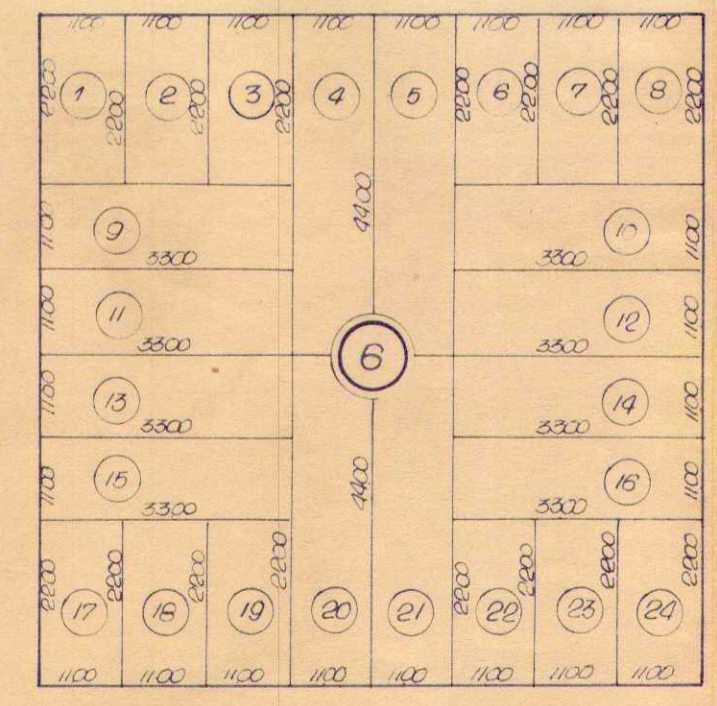

# PLANTA DO: JARDIM SANTA TEREZA

PRES. PRUDENTE  
ESC: 1:1000

Planta de situação  
escala 1:1000

RUA GARCIA PAES

RUA DAS  
ESMERALDAS

RUA DIAS  
FERNAND  
RUA

RUA DOS PAULISTAS

RUA BOBBA GATO

RUA BAFOSO TAVARES

RUA PASCOAL MOREIRA

RUA CICERO E BARROS

11.38.1  
92.0

P. O. V. Prefeitura Municipal de Presidente Prudente		468
Projeto: COPIA FIEL DA PLANTA DO JARDIM SANTA TEREZA		escala 1:1000
PREFEITO	ENGENHEIRO	11-9-1967