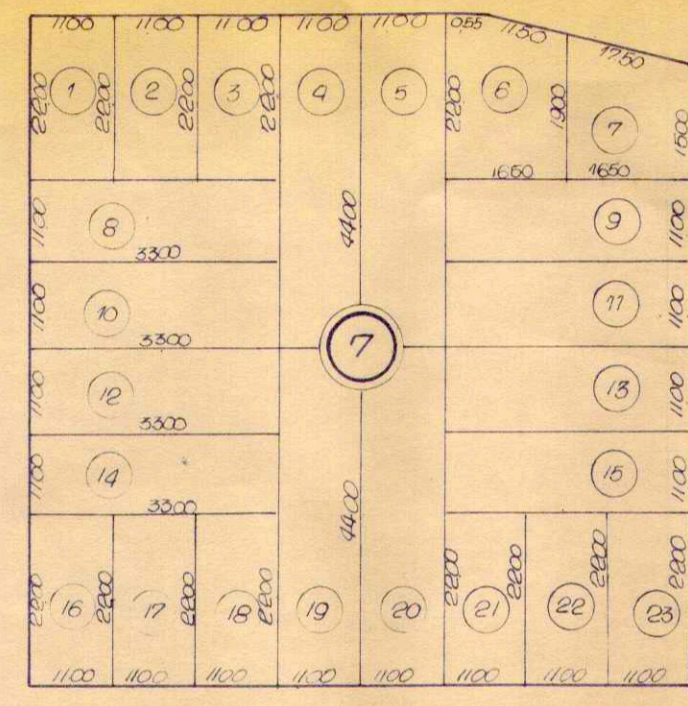

# PLANTA DO: JARDIM SANTA TEREZA

PRES. PRUDENTE  
ESC: 1:1000

Planta de situação  
escala 1:1000

RUA GARCIA PAES

RUA DAS  
ESMERALDAS

RUA DIAS  
FERNAND  
RUA

RUA DOS PAULISTAS

RUA BOBBA GATO

RUA BAFOSO TAVARES

RUA PASCOAL MOREIRA

RUA CICERO E BARROS

11.38.1  
92.0

P. O. V. Prefeitura Municipal de Presidente Prudente		468
Projeto: COPIA FIEL DA PLANTA DO JARDIM SANTA TEREZA		escala 1:1000
PREFEITO	ENGENHEIRO	11-9-1967