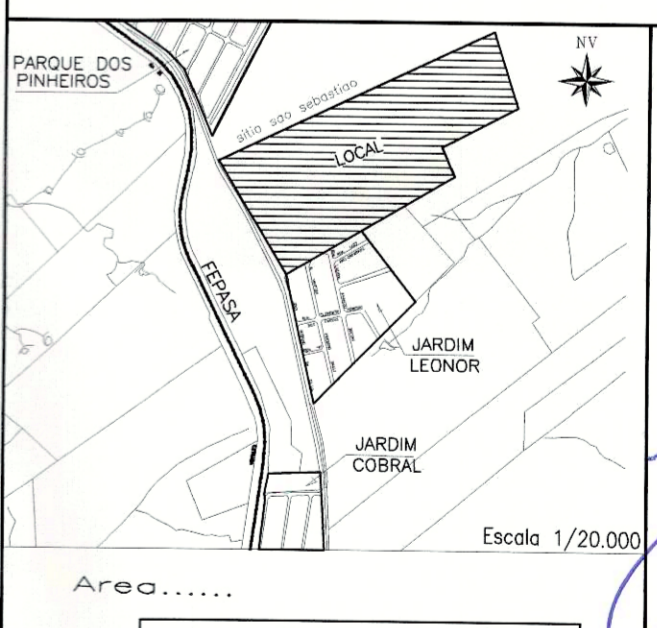

Proprietário
João Lopes de Oliveira
R. G. 9.810.177 - SSP/SP

Resp. Técnico
Alberico Padovan
Eng. Civil CREA 060.047.896.8

Resp. Técnico
Alberico Bezerra de Lima
Eng. Cart. CREA 060.126.396.9

Área Total Loteada	
Lotes	118.790,95m² 49,08%
Lazer	24.200,00m² 10,00%
Instit.	13.466,47m² 5,56%
Total	242.000,00m² 100,00%

DEFERIDO

APROVADO

GRAPROHAB

20/02/2020