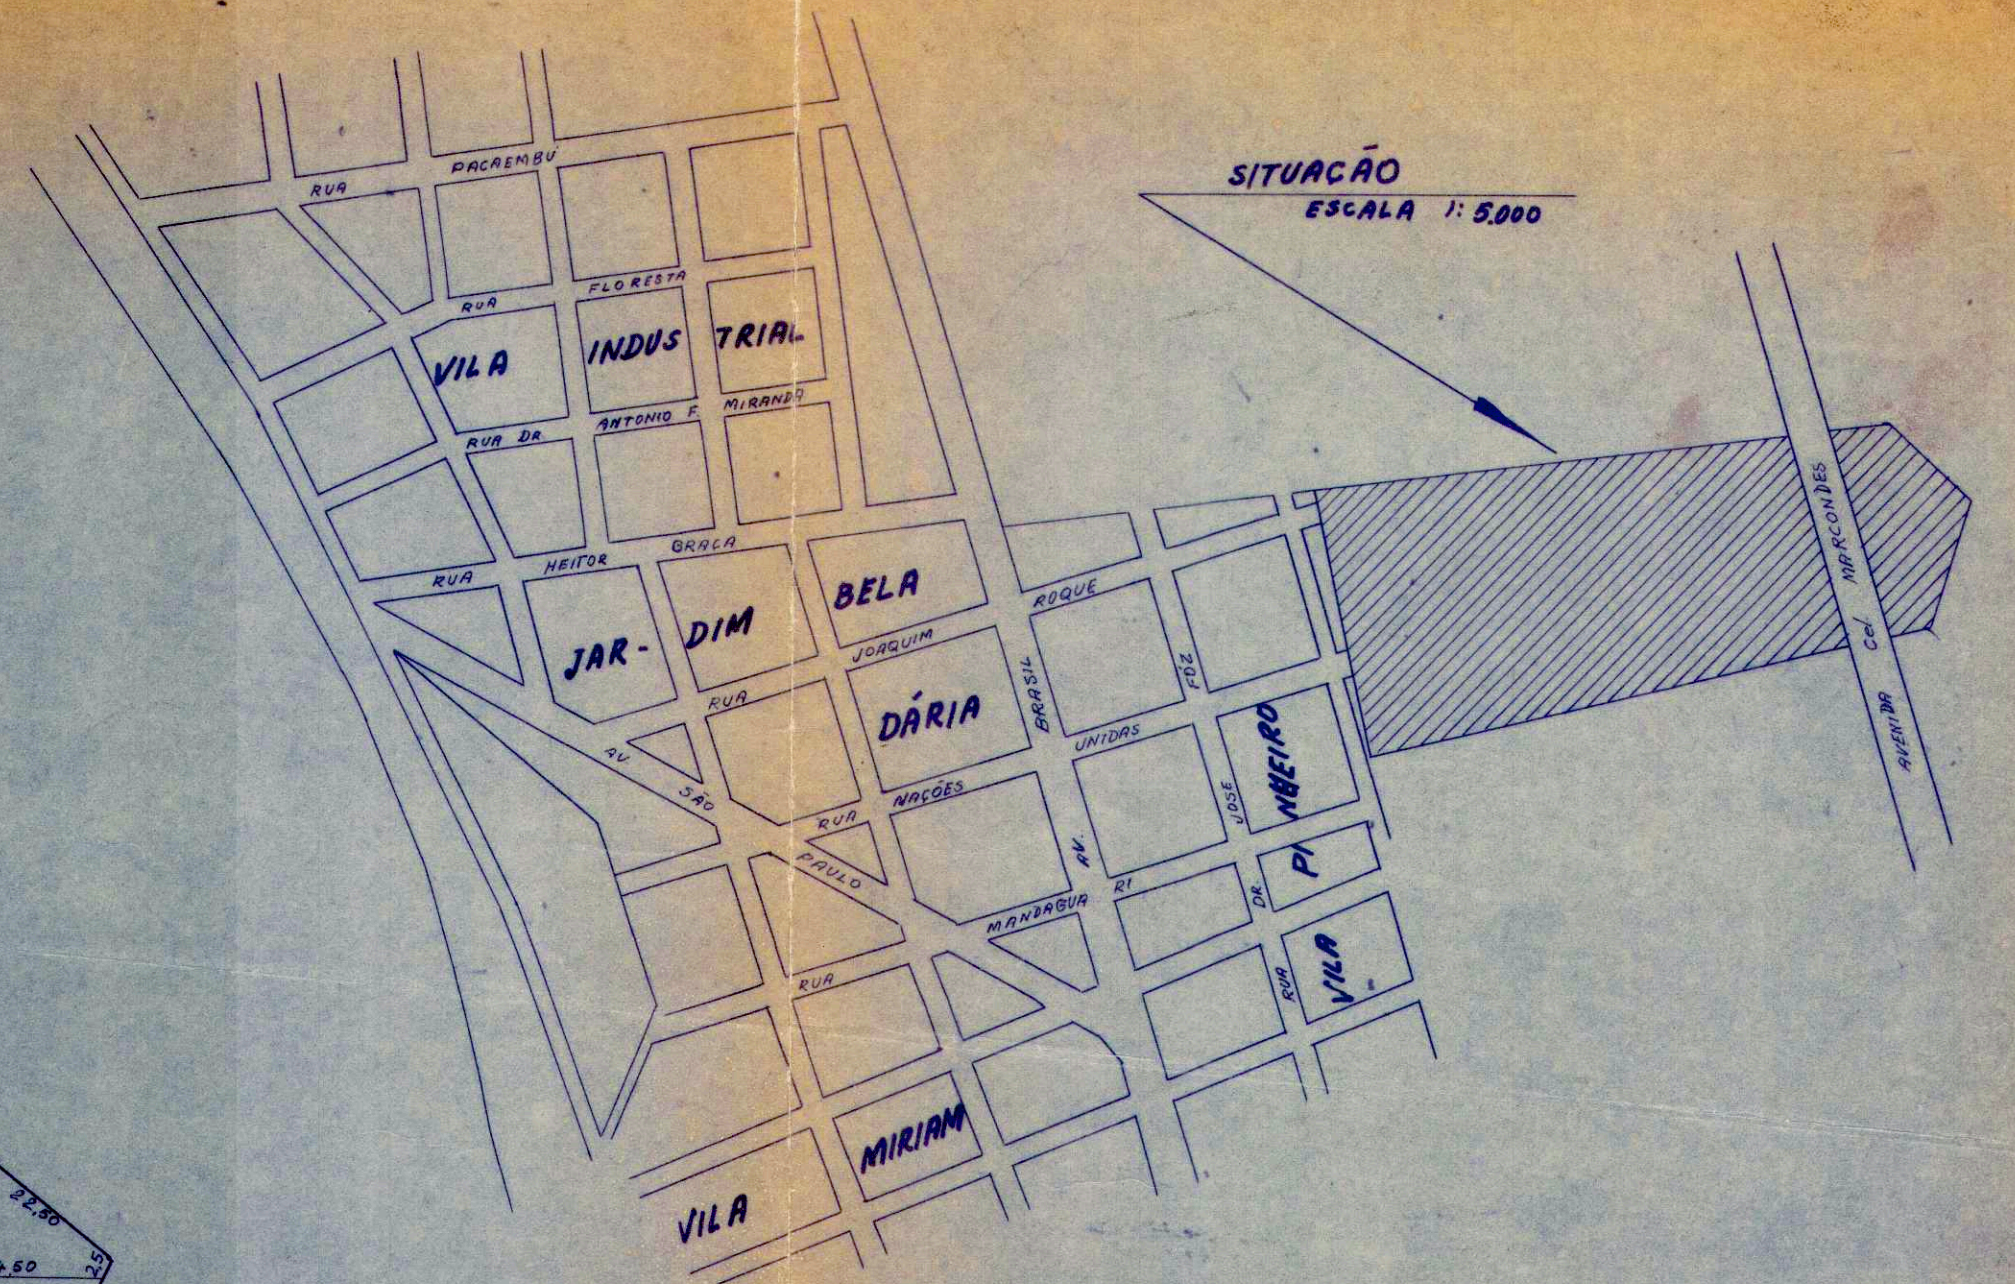

# PLANTA DA VILA YOLANDA

PRESIDENTE PRUDENTE

ESCALA 1:1000

D. O. V. Prefeitura Municipal de Presidente Prudente		Desenho N.º
PROJETO: -		37
VILA YOLANDA		Escala 1:1000
PREFEITO	ENGENHEIRO	Data 20/08/76
	MARIO HIROSHI YUATA	01-10-64
	DESENHISTA	