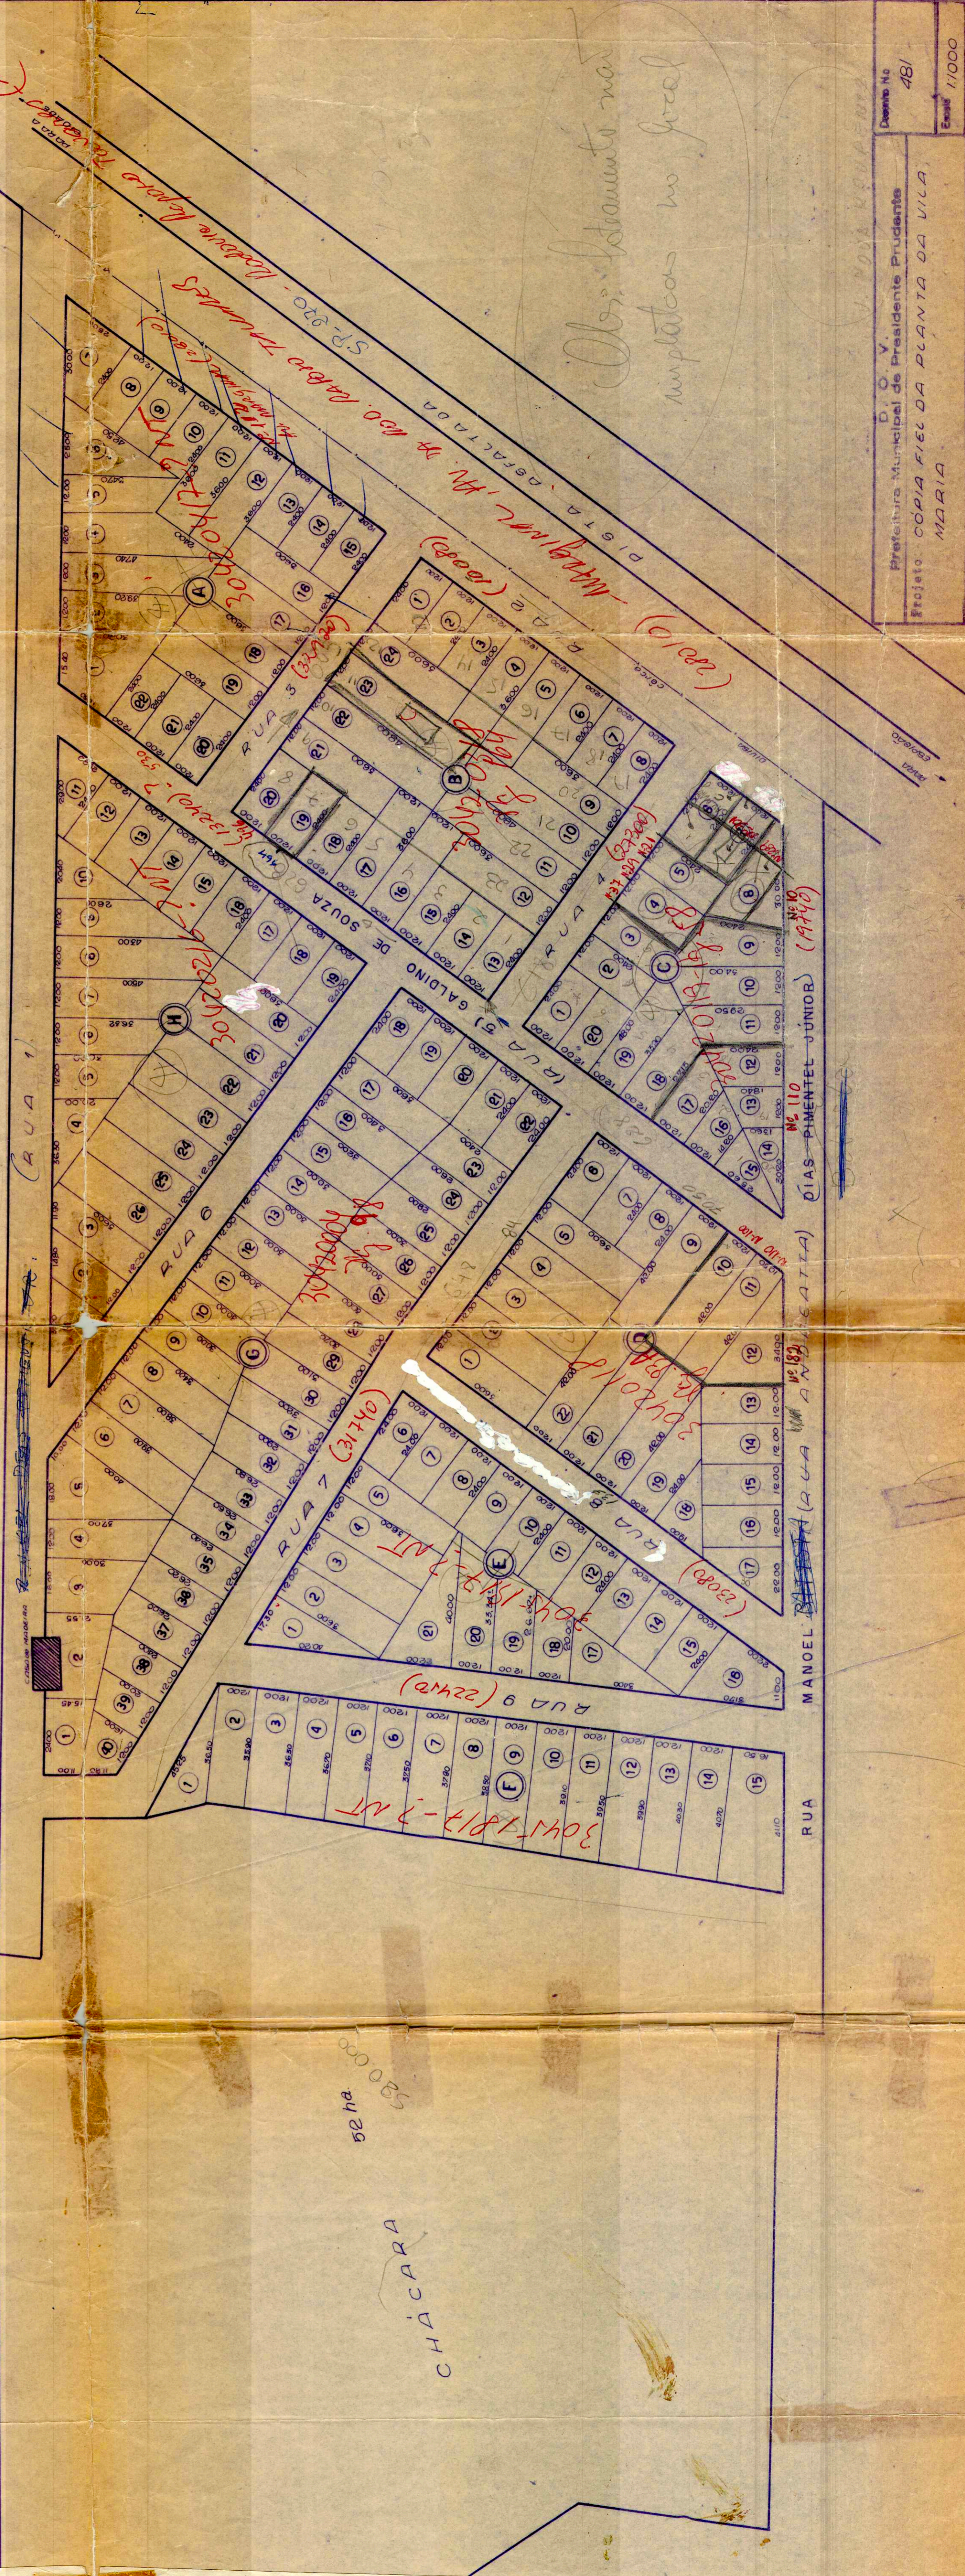

PLANTA DO LOTEAMENTO DA VILA MARIA

PRESIDENTE PRUDENTE

ESCALA 1:1000

220 g 50c 2 4

Obs: Loteamento não
implantado no local

D. O. V.
 Prefeitura Municipal de Presidente Prudente
 Projeto: COPIA FIEL DA PLANTA DA VILA MARIA
 Desenho No 48/
 Escala 1:1000
 Data 23-10-1967
 2008.0270650
 2008.0270650
 2008.0270650

24
X 12
48