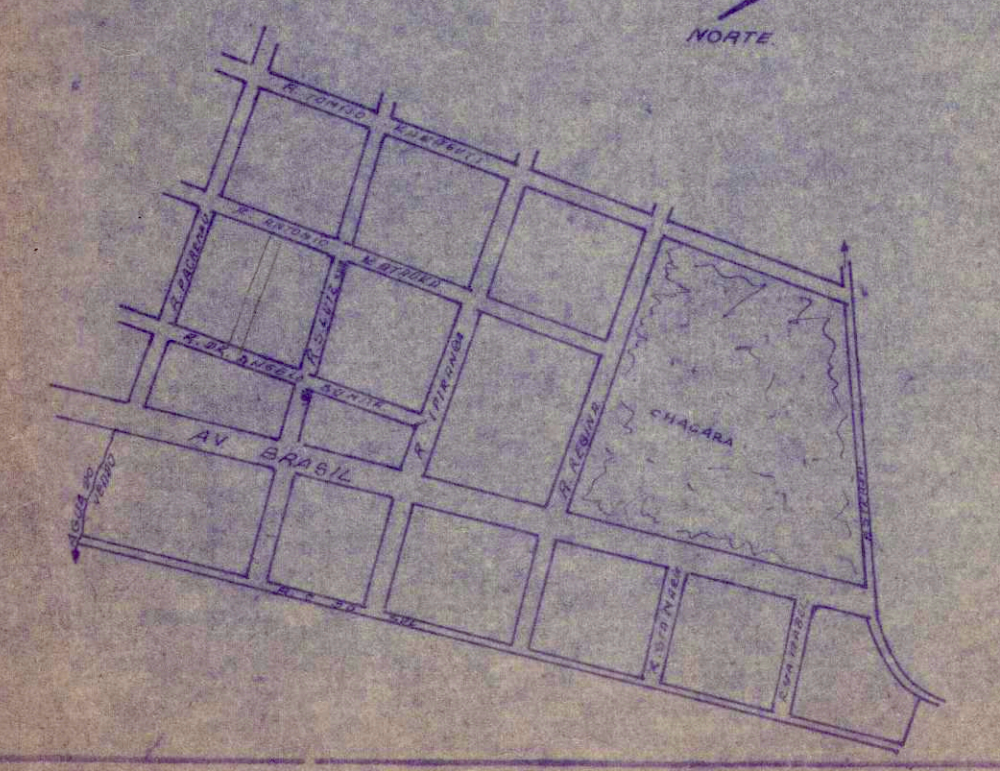

**VILA FORMOSA**  
PRES. PRUDENTE

ESC. 1:1000

SITUAÇÃO

ESC. 1:5000

D. O. V.  
Prefeitura Municipal de Presidente Prudente

Projeto - COPIA FIEL DE UMA DAS PARTES DA VILA FORMOSA (PLANTA INCOMPLETA)

Desenho No. 434

Escala 1:1000

Data 05-0-1957

PROF. ENGENHEIRO

Desenhista