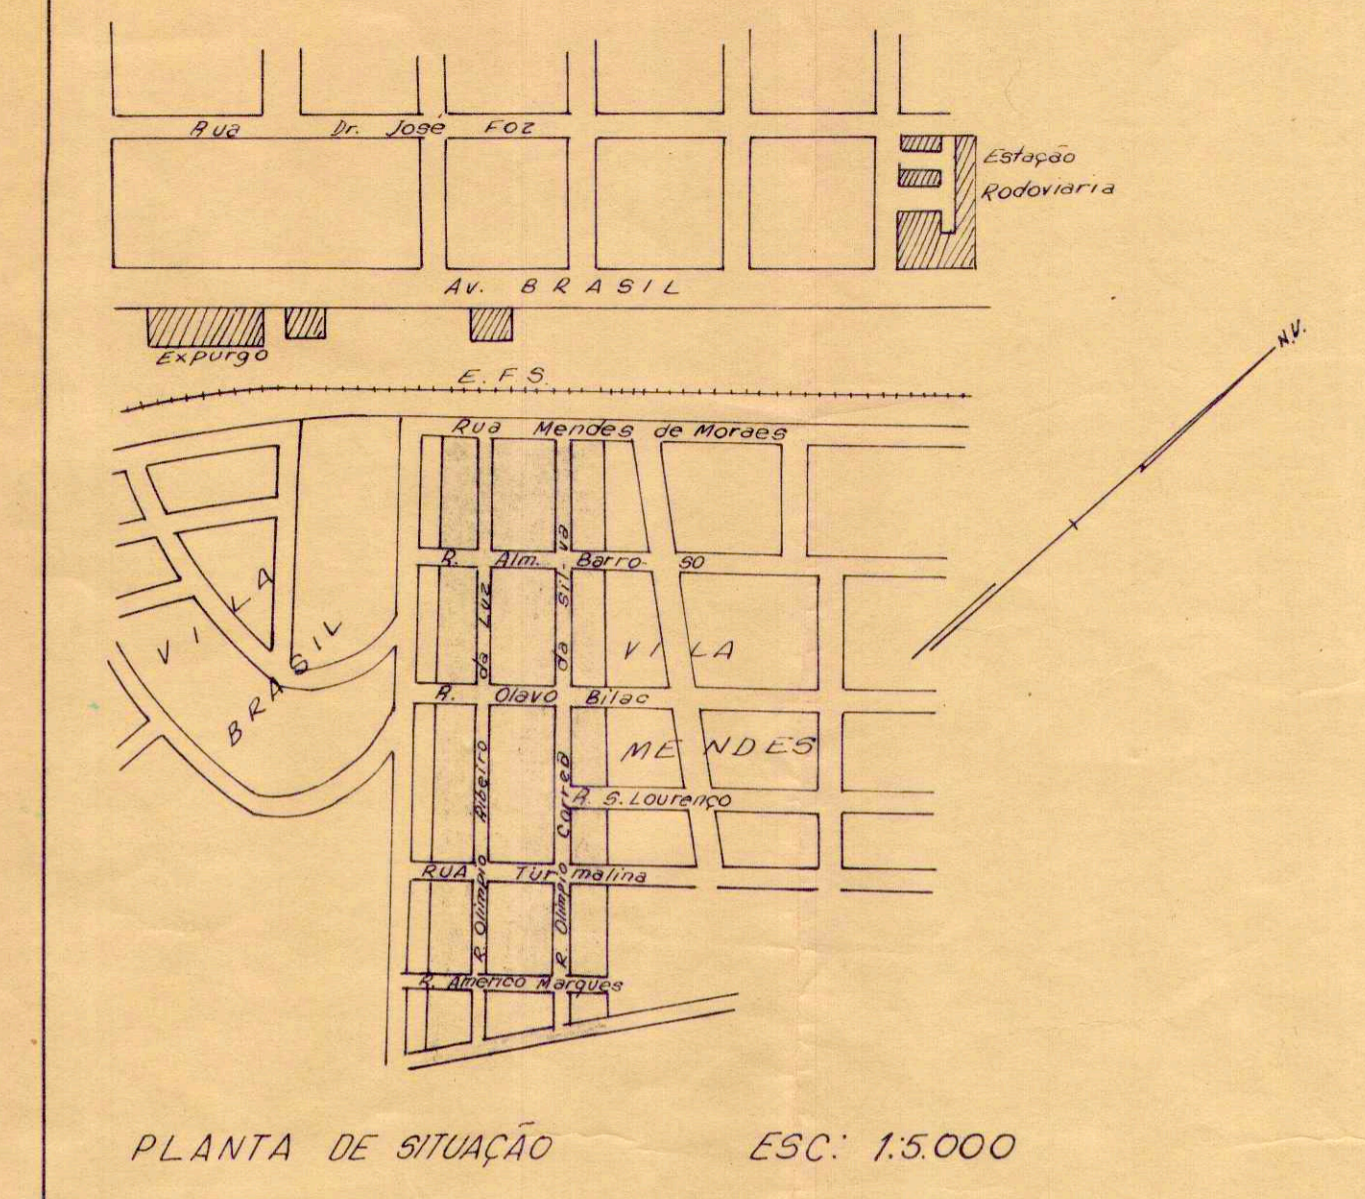

PLANTA DA VILA

I T I

PRESIDENTE PRUDENTE

ESCALA 1:1.000

PLANTA DE SITUAÇÃO ESC: 1:5.000

4
138
15
6.50

25 PREFEITURA MUNICIPAL PRESIDENTE PRUDENTE

Projeto: REPRODUÇÃO FIEL DA PLANTA DA "VILA I T I"