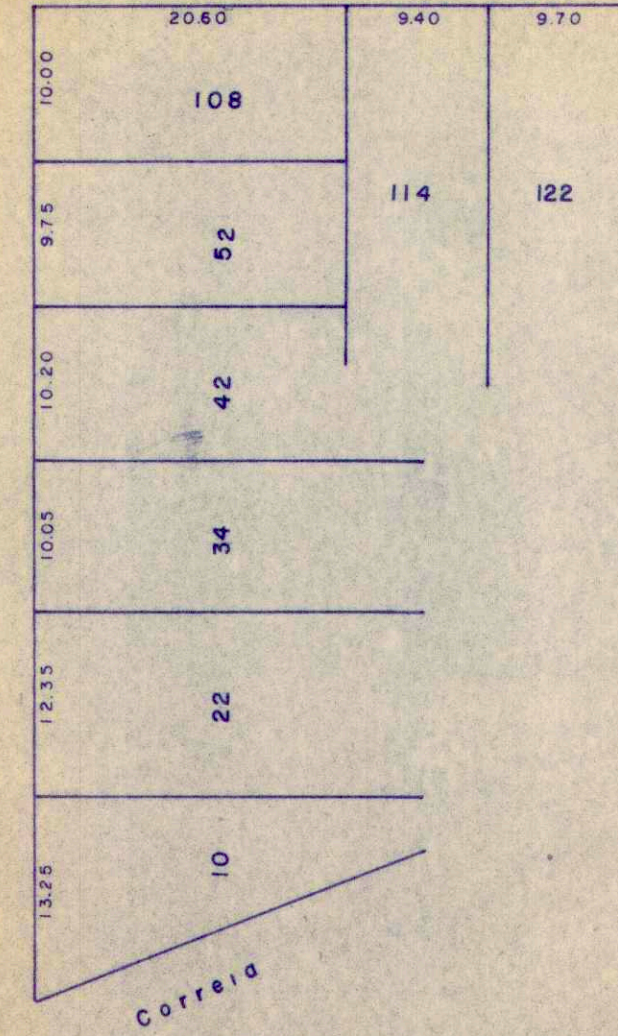

A. Flores

Rua

Primavera

Rua Domingos Leonardo

175	185	195	197	215	225	TV	TV
11.50	9.85	10.35	10.00	10.00	13.20	23.50	19.30

11.10	10.45	9.75	10.00	9.90	10.10	10.35	8.25	10.65	10.15	9.65
TV	186	196	206	216	226	236	246	256	266	280

70	191	196	211	221	229	235	TV	259	TV	31
11.25	9.65	10.15	10.15	9.85	4.70	5.30	9.77	13.26	13.00	19.7

Maracá

Instancia

50	156	S/N	172	182	192	225	237	S/N	TV	2000
19.40	9.35	7.60	9.27	9.60	10.25	9.45	10.50	13.80		

Rua

Rua

Augusta

Rua

Rua Vera Lucia

Rua

Correio

Setor 07

PRUDENCO - COMPANHIA PRUDENTINA DE DESENVOLVIMENTO

PARTE DA VILA LIDER

Grma 17/81 - 0.19-1
5176

DATA	ESCALA
06.09.82	1:500