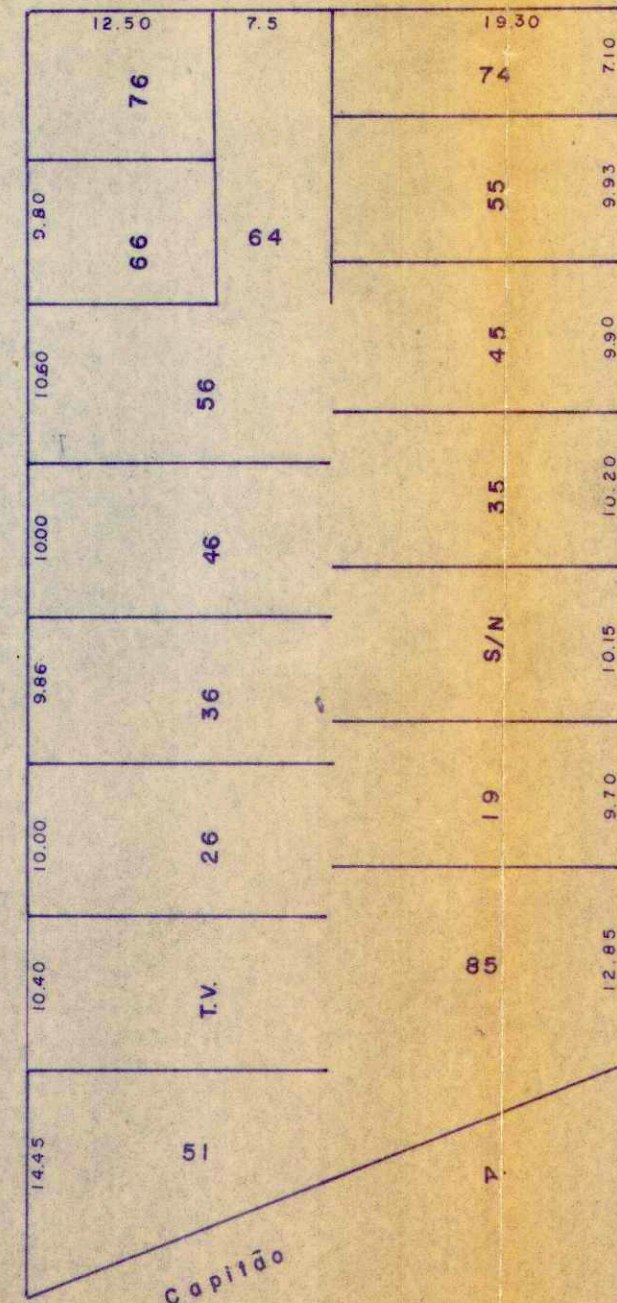

A. Flores

Rua

Primavera

Rua Domingos Leonardo

175	185	195	197	215	225	TV	TV
11.50	9.85	10.35	10.00	10.00	13.20	23.50	19.30

11.10	10.45	9.75	10.00	9.90	10.10	10.35	8.25	10.65	10.15	9.65
TV	186	196	206	216	226	236	246	256	266	280

70	191	196	211	221	229	235	TV	259	TV	31
11.25	9.65	10.15	10.15	9.85	4.70	5.30	9.77	13.26	13.00	19.7

Maracá

Instancia

50	156	S/N	172	182	192	225	237	S/N	TV	2000
19.40	9.35	7.60	9.27	9.60	10.25	9.45	10.50	13.80		

Rua

Rua

Augusta

Rua

Rua Vera Lucia

Rua

Correio

Setor 07

PRUDENCO - COMPANHIA PRUDENTINA DE DESENVOLVIMENTO

PARTE DA VILA LIDER

Grma 17/81 - 0.19-1
5176

DATA	ESCALA
06.09.82	1:500