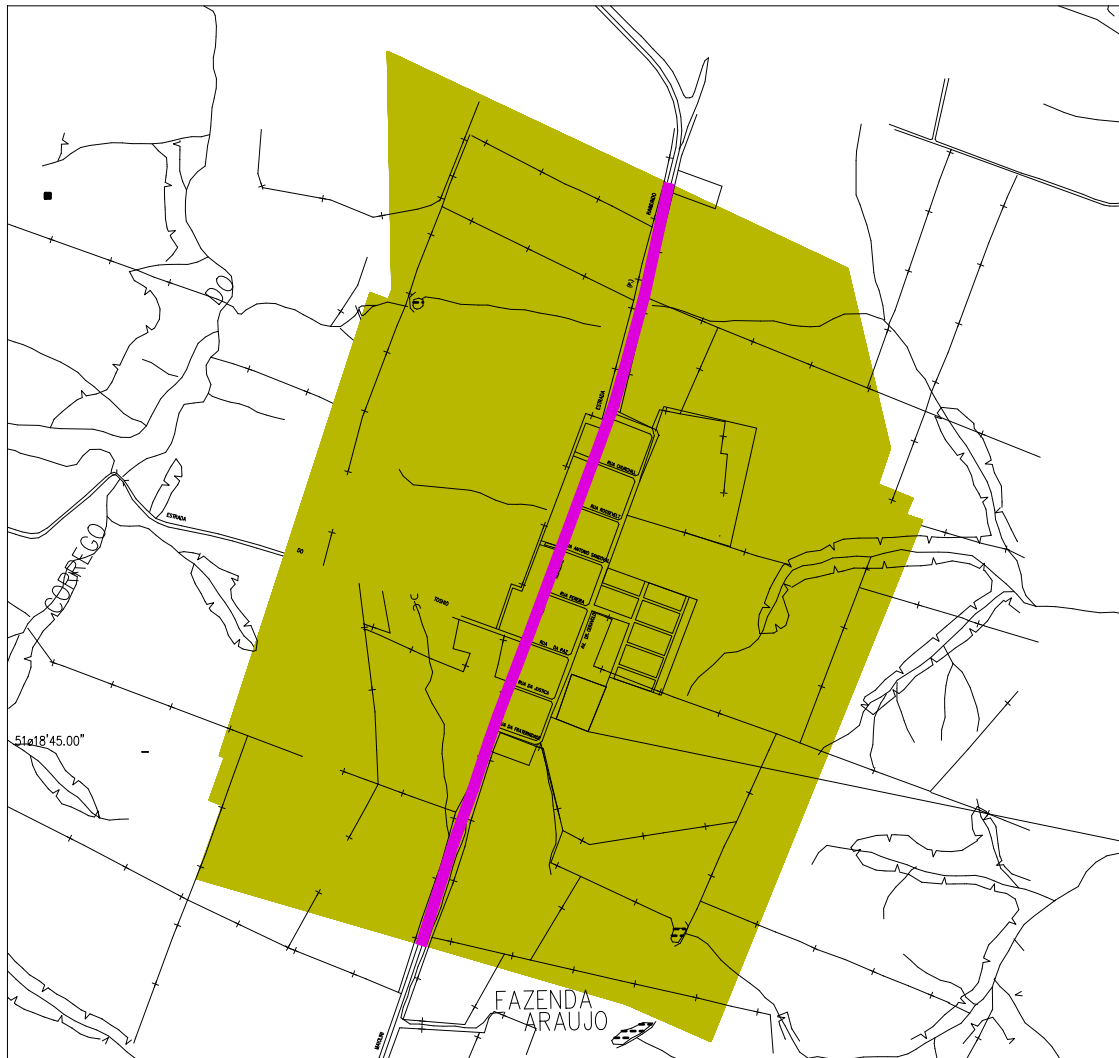

# PREFEITURA MUNICIPAL DE PRESIDENTE PRUDENTE

SECRETARIA DE PLANEJAMENTO, DESENVOLVIMENTO URBANO E HABITAÇÃO  
ZONEAMENTO DE USO E OCUPAÇÃO DO SOLO

## ENEIDA

## LEGENDA

-  ZR4 – Zona Residencial de Media Densidade Populacional, de interesse social e de ocupação horizontal e vertical de até 02 pavimentos;
-  ZCS2 – Zona de Comércio e Serviço de Eixos Viários , de ocupação vertical;